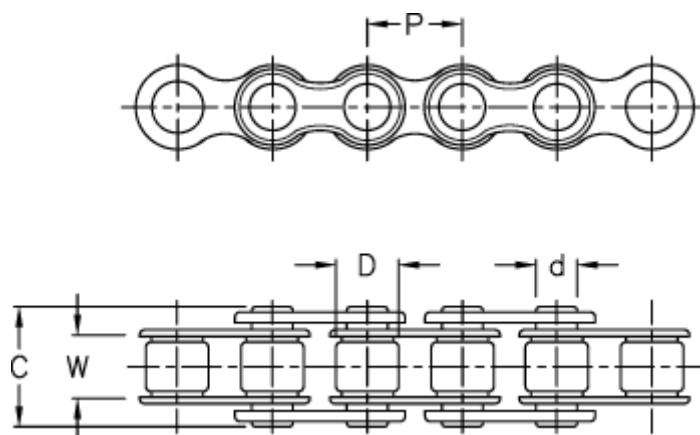

Varenummer: 6100520030

Beskrivelse: KLEEchain rustfast rullekæde simplex - 3/8" 06-B1
Åben kæde på metermål

Mål

Betegnelse	= 06 B-1
Brudkraft	= 10400N
C	= 13.15
d	= 3.28
D	= 6.35
Kæde størrelse	= 3/8 x 7/32"
P	= 9.525
W	= 5.72